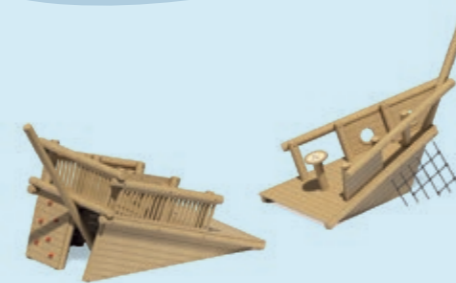

ИО-58
Игровое оборудование 'Корабль'
Д 11560 / Ш 3115 / В 3900 мм