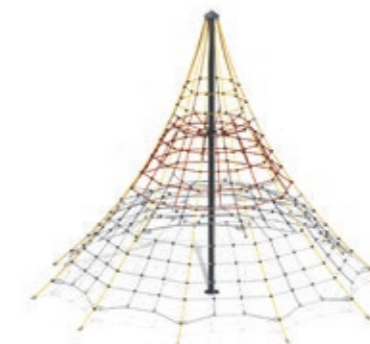

КИО-19
Канатная пирамида
'Эклипс'
∅ 4430 / В 4100 мм