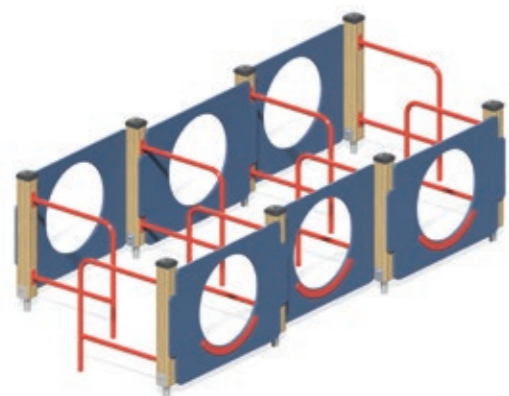

CO-52.1
Спортивное оборудование
'Лабиринт'
Д 3990 / Ш 1755 / В 970 мм

CO-03.3M
Бум-бревно
Д 3000 / Ш 140 / В 400 мм

CO-03.4M
Бум-бревно 'Старт'
Д 4335 / Ш 140 / В 400 мм

CO-01
Спортивное оборудование 'Лабиринт'
Д 2680 / Ш 1190 / В 750 мм

CO-03
Бум-бревно тройное
Д 5700 / Ш 140 / В 490 мм

CO-03.1
Бум-бревно двойное
Д 3850 / Ш 140 / В 450 мм