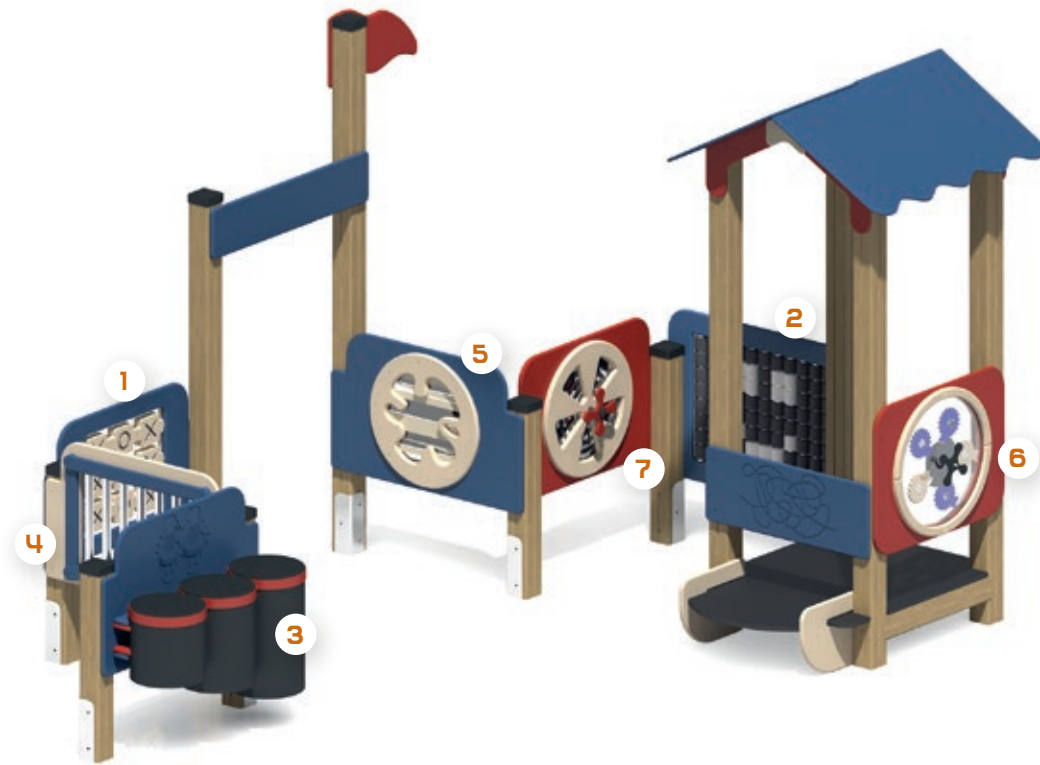

Развивающее оборудование
'Животные'
Д 850 / Ш 195 / В 1200 мм

ИО-93

Игровой элемент
'Спектр'
Д 1120 / Ш 330 / В 1350 мм

ИО-36

Игровое оборудование
'Линия'
Д 1160 / Ш 225 / В 1520 мм

ИО-69
Игровое оборудование
'Микс'
Д 3800 / Ш 2800 / В 2345 мм