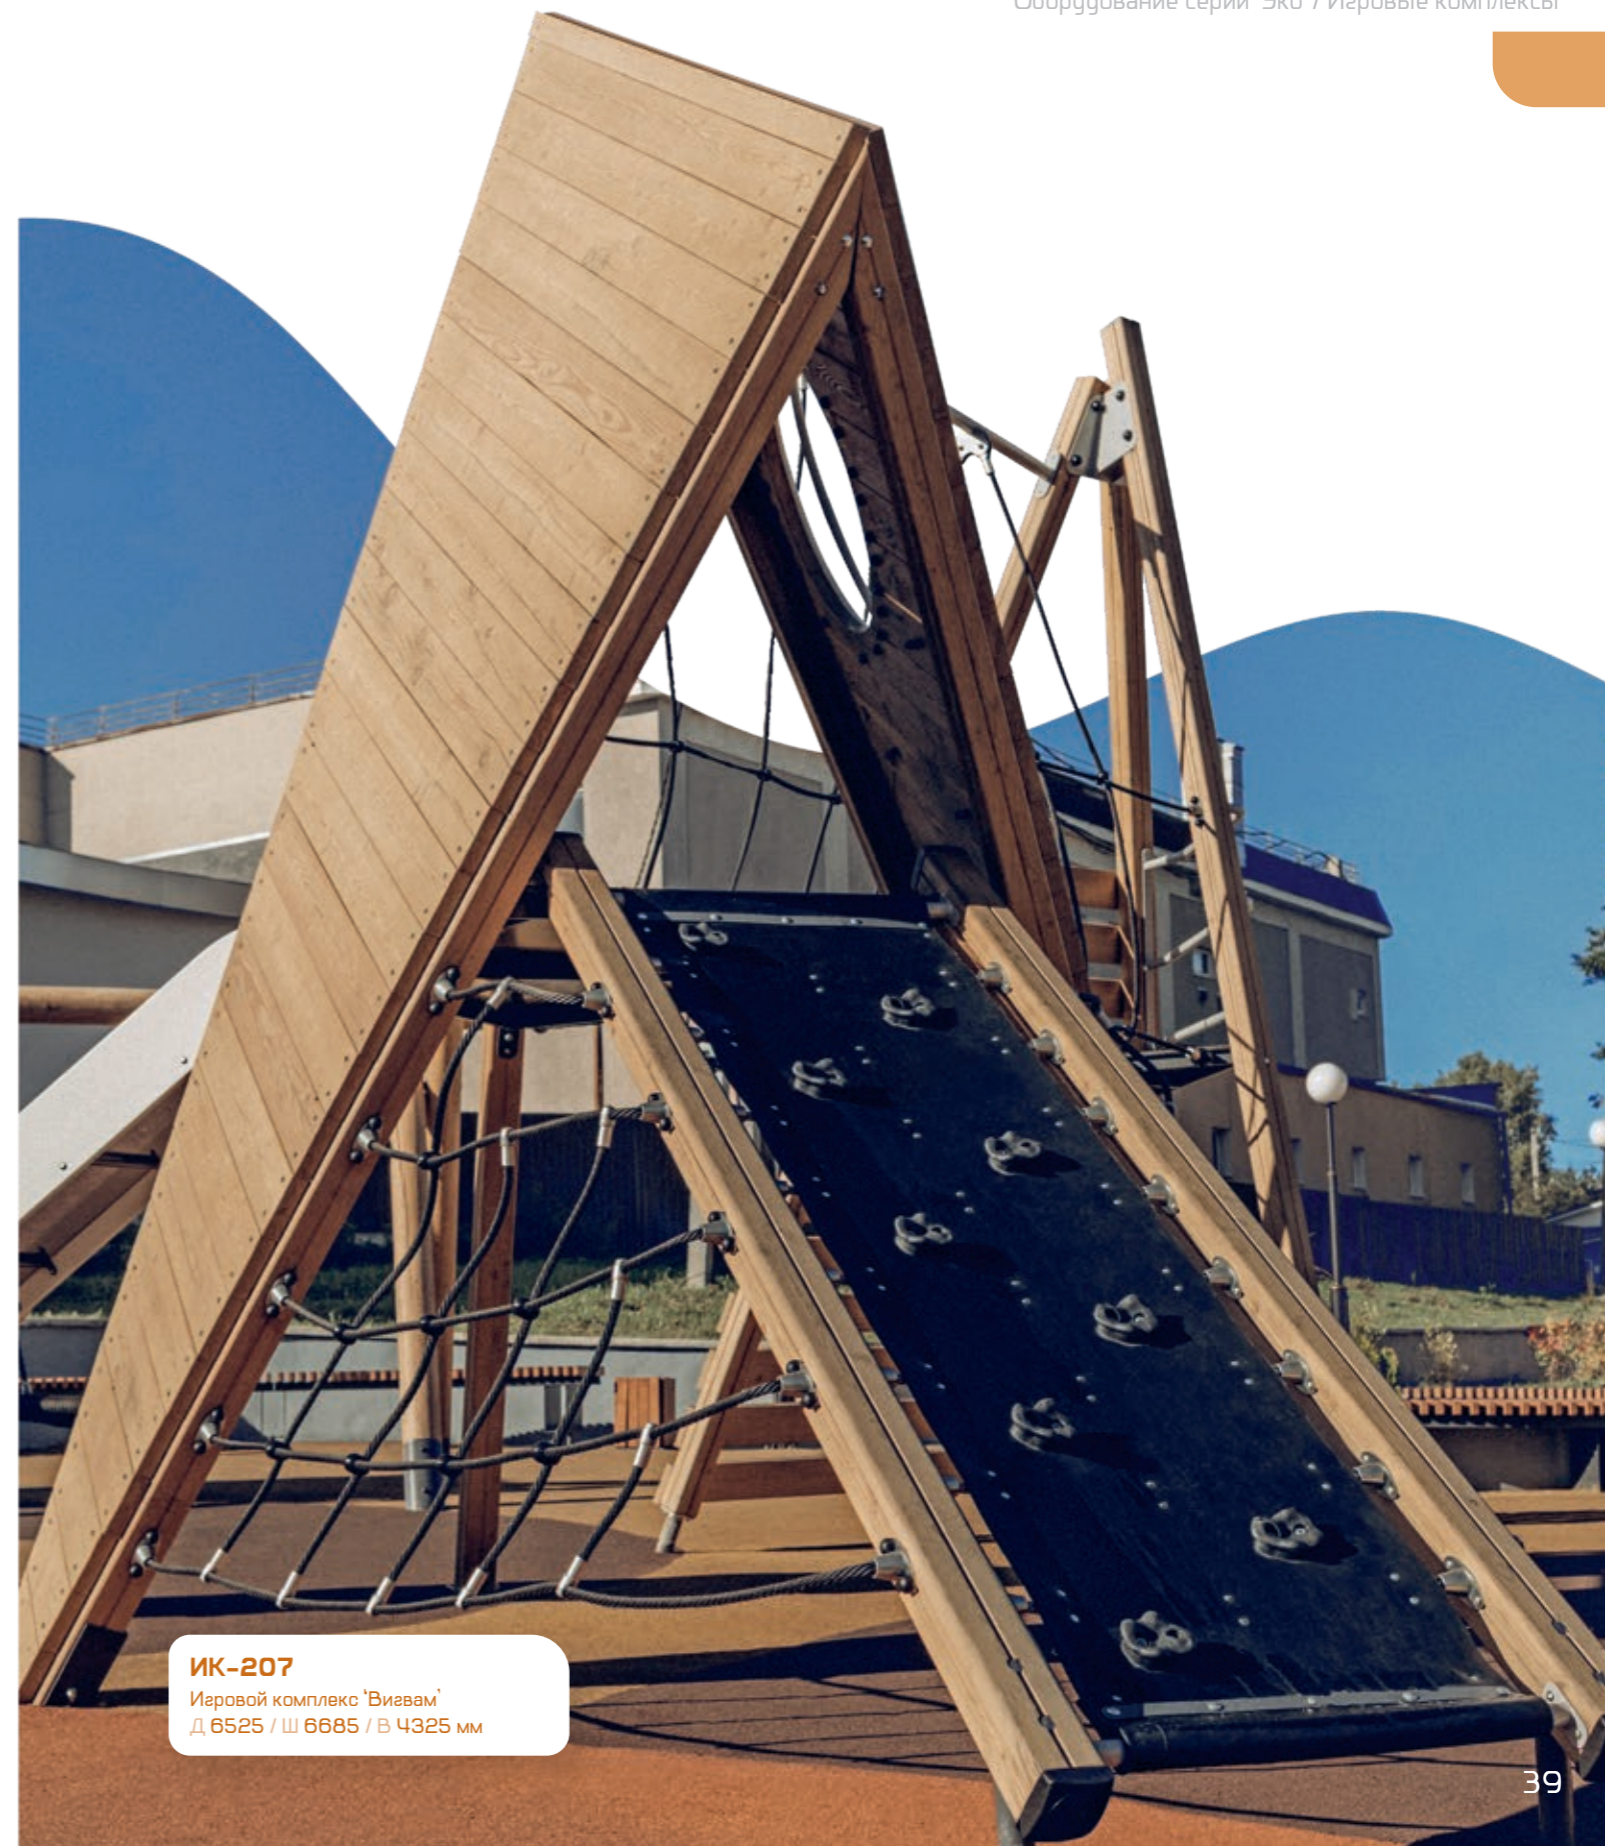

ИК-207
Игровой комплекс 'Визам'
Д 6525 / Ш 6685 / В 4325 мм