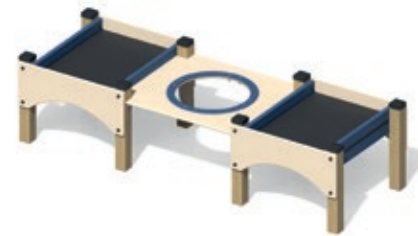

ПС-110.3
Игровое оборудование 'Шели'
Д 1450 / Ш 711 / В 1820 мм

ПС-302
Песочница 'Роза' с горкой
Д 3820 / Ш 2980 / В 1380 мм

ПС-301
Песочница 'София'
Д 4100 / Ш 3300 / В 615 мм

МФ-24.1
Теневой навес 'Зонтик'
Д 1770 / Ш 1725 / В 2210 мм

ПС-21
Песочница с ванночкой
Д 1440 / Ш 660 / В 425 мм

ПС-21.1
Песочница с ванночкой
Д 3000 / Ш 1035 / В 770 мм

ПС-306
Песочница 'Стрекоза S'
Д 2500 Ш 2500 В 310 мм

ПС-304
Песочница 'Стрекоза M'
Д 3300 Ш 2500 В 310 мм