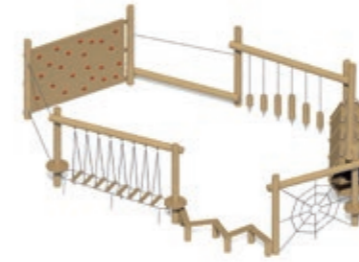

CO-120.1

Испытание на ловкость Тип 15
Д 10428 / Ш 6600 / В 2500 мм