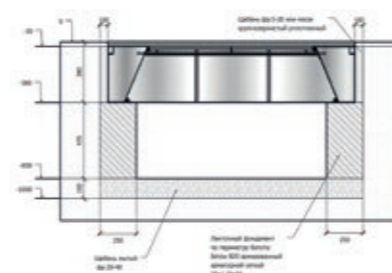

Для II-IV зоны снеговой нагрузки