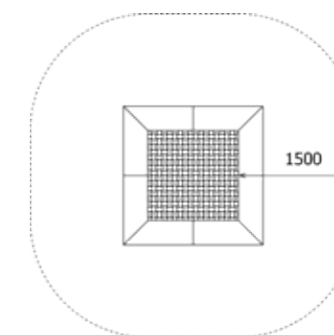

ЗОНЫ БЕЗОПАСНОСТИ

Зона безопасности батута составляет 1500 мм от края полотна. Над батутом на высоте 3500 мм не должно быть препятствий.

При установке батутов в каскаде, зоны безопасности батутов могут пересекаться, но зона безопасности по направлению движения в каскаде будет составлять 3000 мм