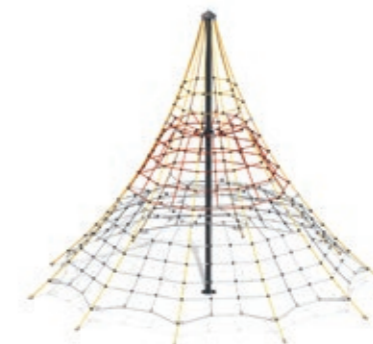

Шестипрядный комбинированный канат со стальной оцинкованной проволокой

КИО-20
Канатная пирамида
'Альпин'
∅ 6000 / В 3000 мм

КИО-16
Канатная пирамида
'Арагат'
∅ 7000 / В 3000 мм

КИО-13
Канатная пирамида
'Альтаир'
∅ 5120 / В 2870 мм

КИО-11
Канатная пирамида
'Эльбрус'
∅ 8000 / В 4000 мм