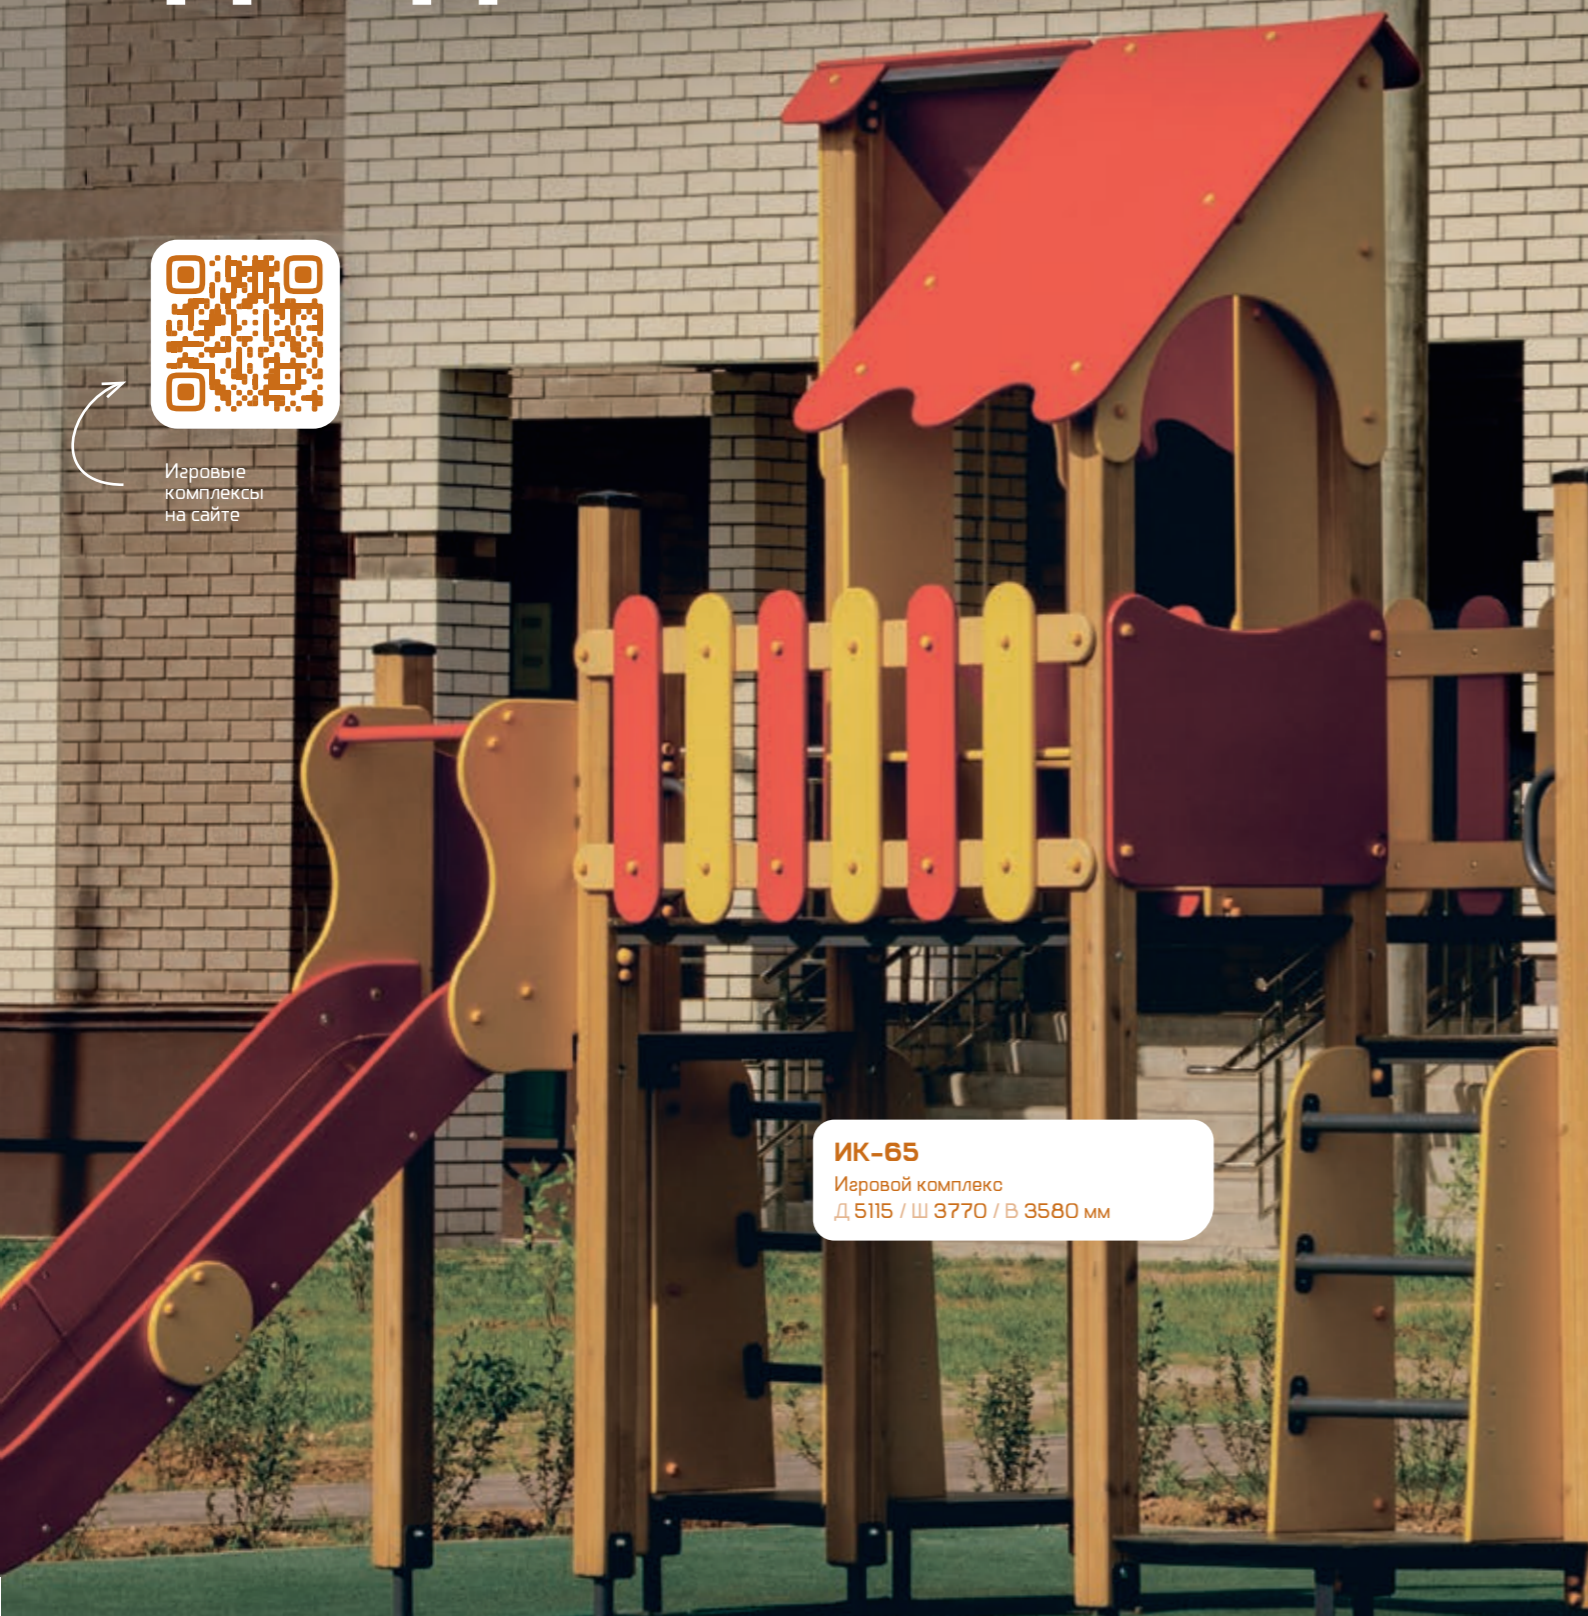

ИК-206

Игровой комплекс
Д 3700 / Ш 1815 / В 2805 мм

ИГРОВЫЕ КОМПЛЕКСЫ ДЛЯ ДЕТЕЙ 7-12 ЛЕТ

Игровые
комплексы
на сайте

ИК-65
Игровой комплекс
Д 5115 / Ш 3770 / В 3580 мм

ГР-06.2
Игровой комплекс 'Линия'
Д 3870 / Ш 1050 / В 1870 мм