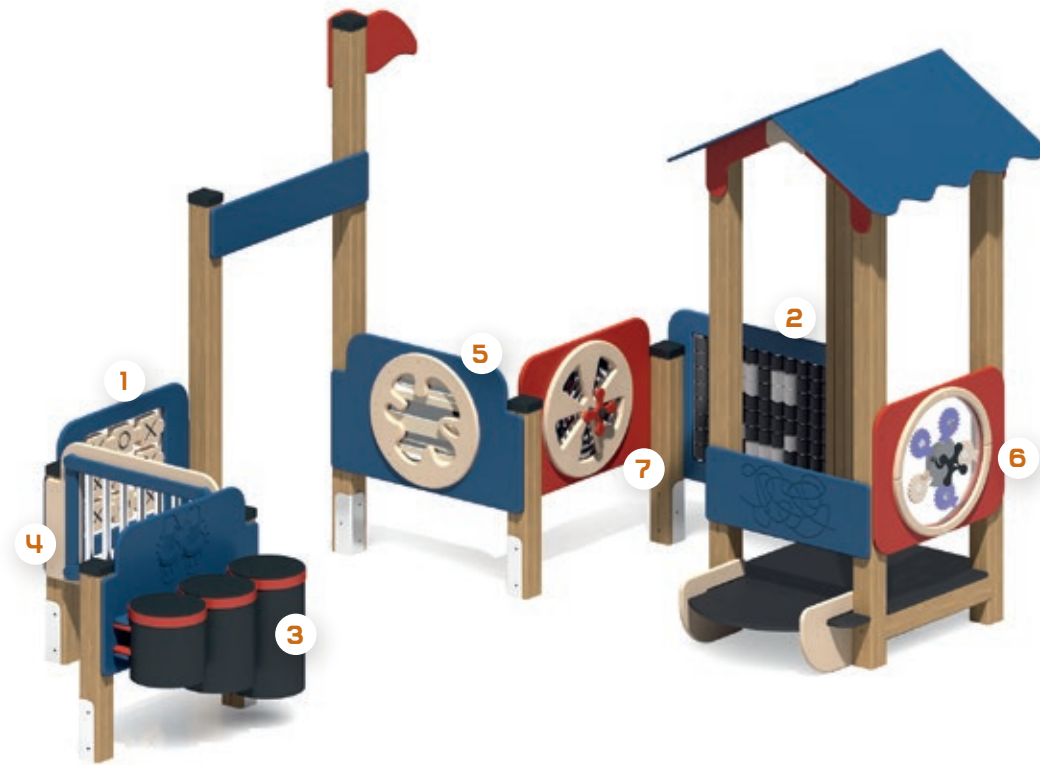

Развивающее оборудование
'Животные'
Д 850 / Ш 195 / В 1200 мм

ИО-93

Игровой элемент
'Спектр'
Д 1120 / Ш 330 / В 1350 мм

ИО-36

Игровое оборудование
'Линия'
Д 1160 / Ш 225 / В 1520 мм

ИО-69
Игровое оборудование
'Микс'
Д 3800 / Ш 2800 / В 2345 мм