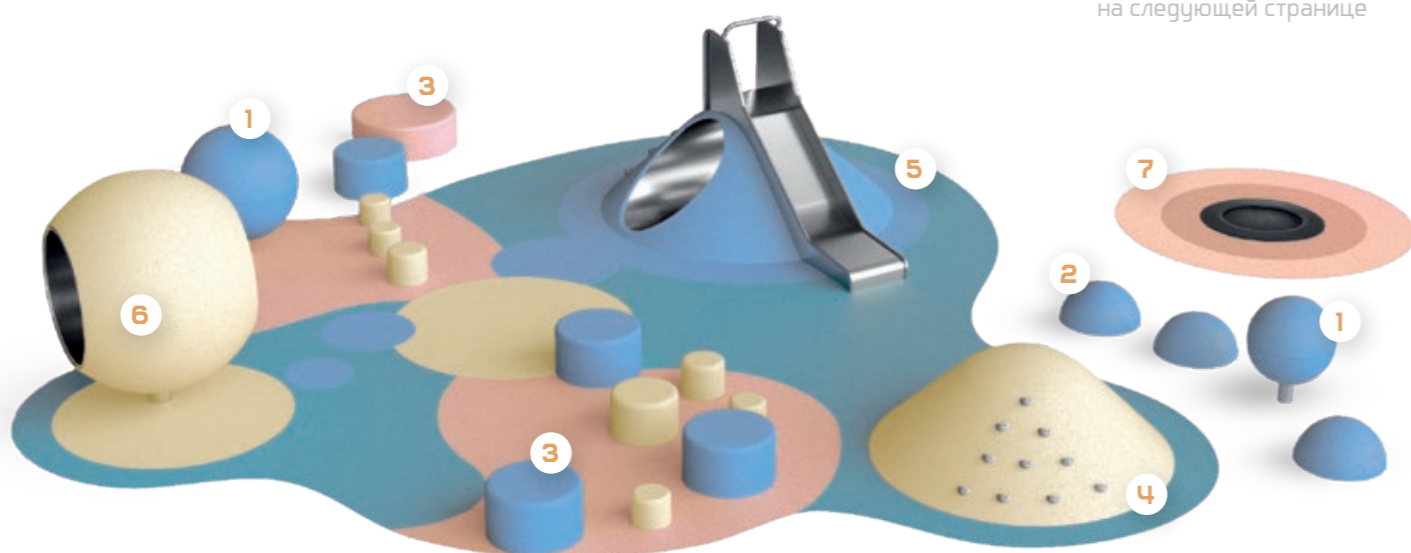

ГЕОПЛАСТИКА

Геопластика — это преобразование рельефа с помощью элементов, имитирующих природные формы. Это могут быть возвышенности, пеньки, насыпи, холмики.

Объекты геопластики помогают интегрировать детскую площадку в окружающий ландшафт, делая её более естественной и гармоничной, а также вызывают интерес и удивление у детей.

Раздел с батутами
на следующей странице

ХОЛМ

∅ 1500 / 2000 / 2350 мм
В 550 / 750 / 900 мм

4