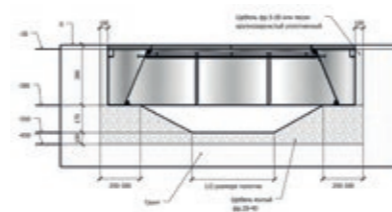

БАТУТЫ

ОСОБЕННОСТИ МОНТАЖА БАТУТА

Глубина ямы для батута зависит от широты региона: до 650 мм для южных субтропических широт и 750 мм для средней полосы.

Дно ямы засыпается дренажным слоем мытого гравия 100-120 мм. Периметр ямы (шириной ~200 мм) должен быть горизонтальным и состоять из уплотненного грунта, щебня или бетонной подливки. Отметка посадочного периметра должна равняться габаритной высоте батута с учетом ударопоглощающих подушек (-380 мм)

Боковые пространства между ямой и корпусом батута засыпаются щебнем, песком, сухой смесью или заливаются бетоном.

Верхняя часть корпуса батута покрывается ударопоглощающей подушкой или покрытием площадки. Во втором случае следует убедиться, что покрытие состоит из резиновой крошки и его толщина над батутом соответствует нормам падения с высоты 1 м.

Для I зоны снеговой нагрузки (либо летняя эксплуатация)