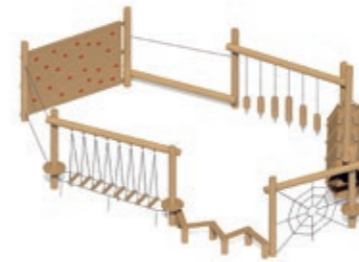

CO-120.1

Испытание на ловкость Тип 15
Д 10428 / Ш 6600 / В 2500 мм