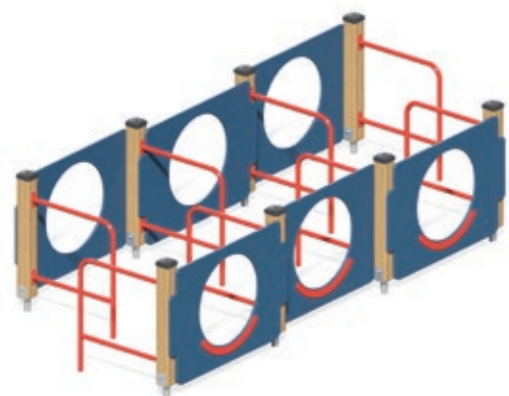

СО-52.1
Спортивное оборудование
'Лабиринт'
Д 3990 / Ш 1755 / В 970 мм

СО-03.3М
Бум-бревно
Д 3000 / Ш 140 / В 400 мм

СО-03.4М
Бум-бревно 'Старт'
Д 4335 / Ш 140 / В 400 мм

СО-01
Спортивное оборудование 'Лабиринт'
Д 2680 / Ш 1190 / В 750 мм

СО-03
Бум-бревно тройное
Д 5700 / Ш 140 / В 490 мм

СО-03.1
Бум-бревно двойное
Д 3850 / Ш 140 / В 450 мм