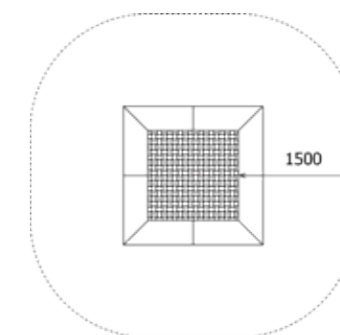

ЗОНЫ БЕЗОПАСНОСТИ

Зона безопасности батута составляет 1500 мм от края полотна. Над батутом на высоте 3500 мм не должно быть препятствий.

При установке батутов в каскаде, зоны безопасности батутов могут пересекаться, но зона безопасности по направлению движения в каскаде будет составлять 3000 мм