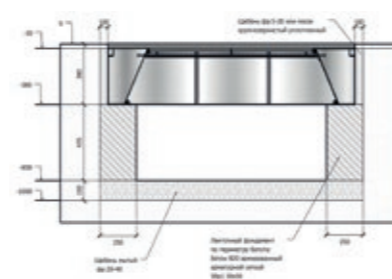

Для II-IV зоны снеговой нагрузки